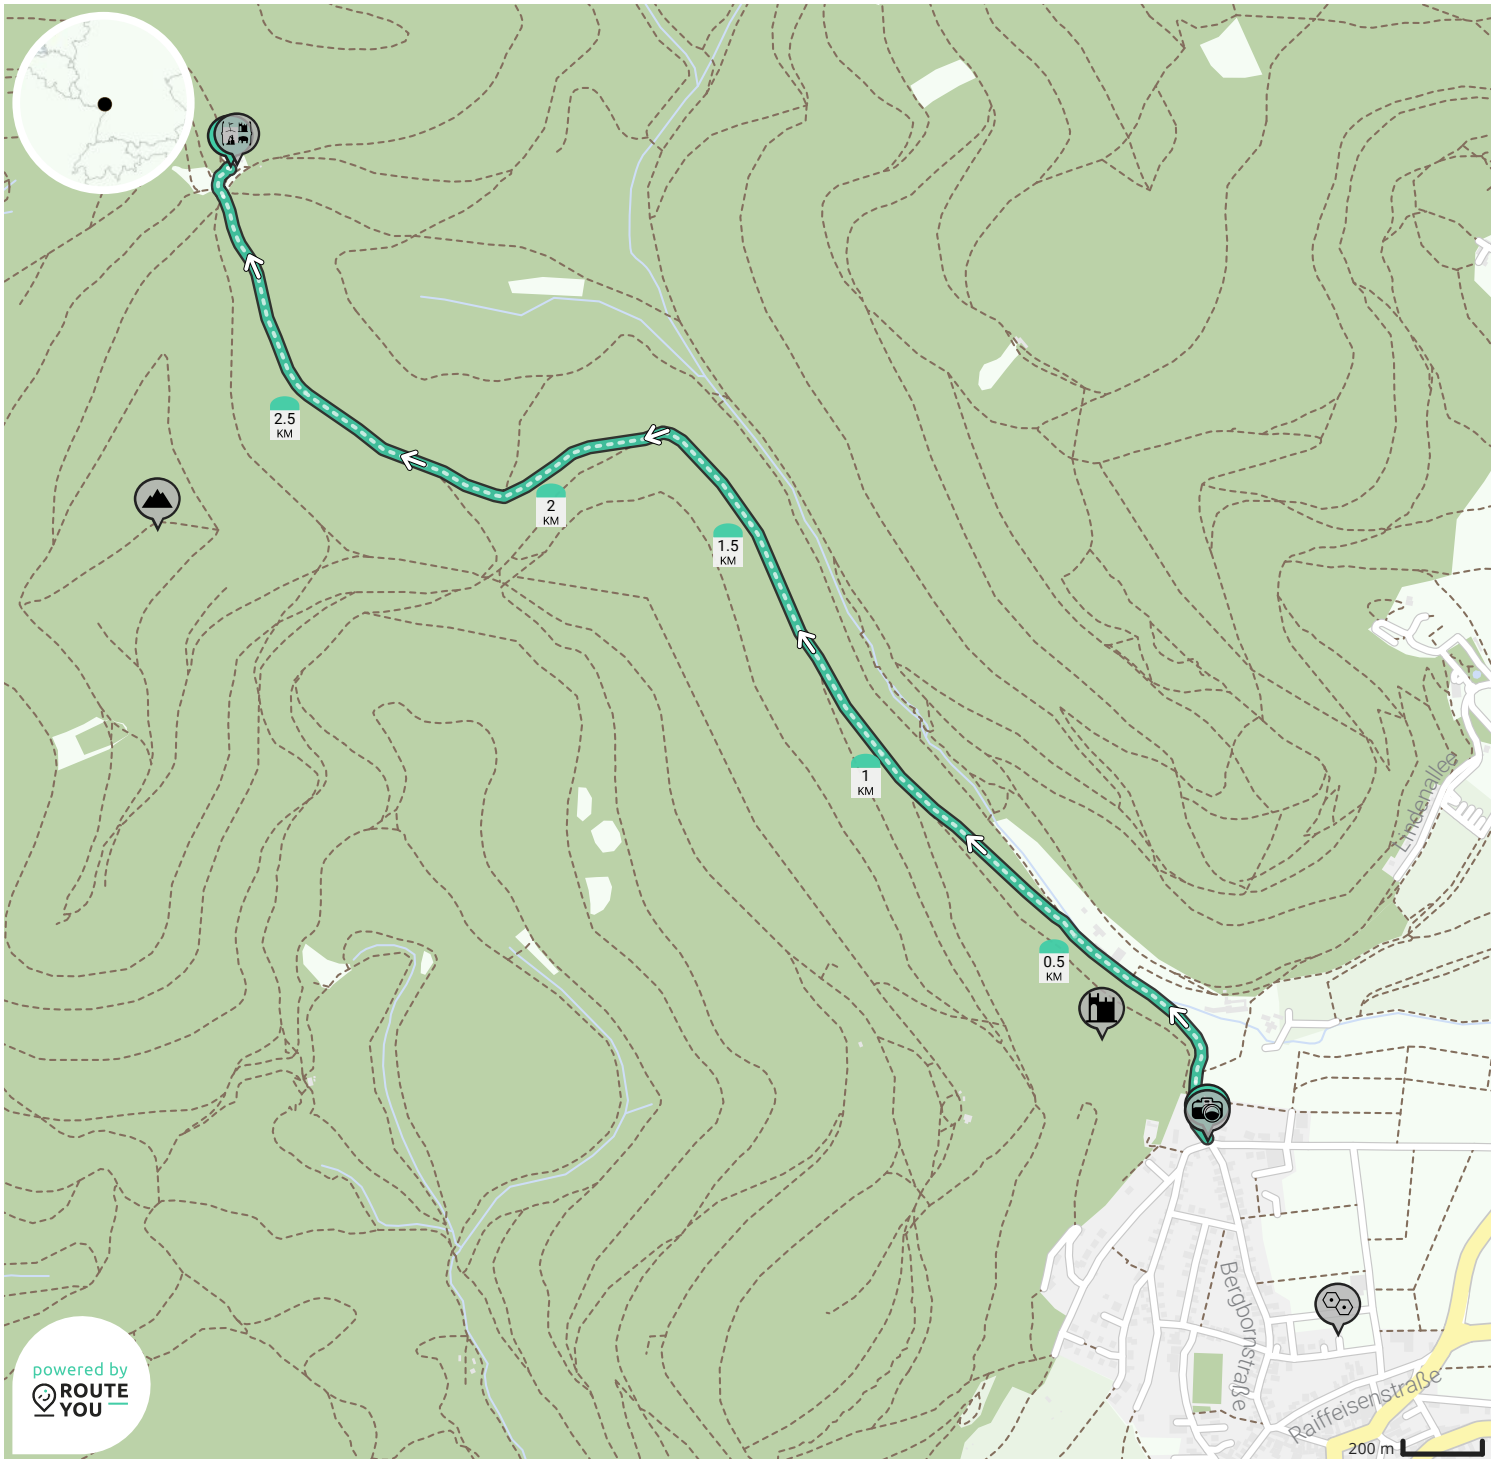

Durch Pfälzerwald-Verein Ortsgruppe Landau

AUF HANDY  
ANZEIGEN

- ↔ Länge: 3.0 km
- ↗ Aufstieg: 180 m
- 📏 Schwierigkeitsgrad: 4/10

Map Data: © OpenStreetMap Contributors; Cartography: © RouteYou