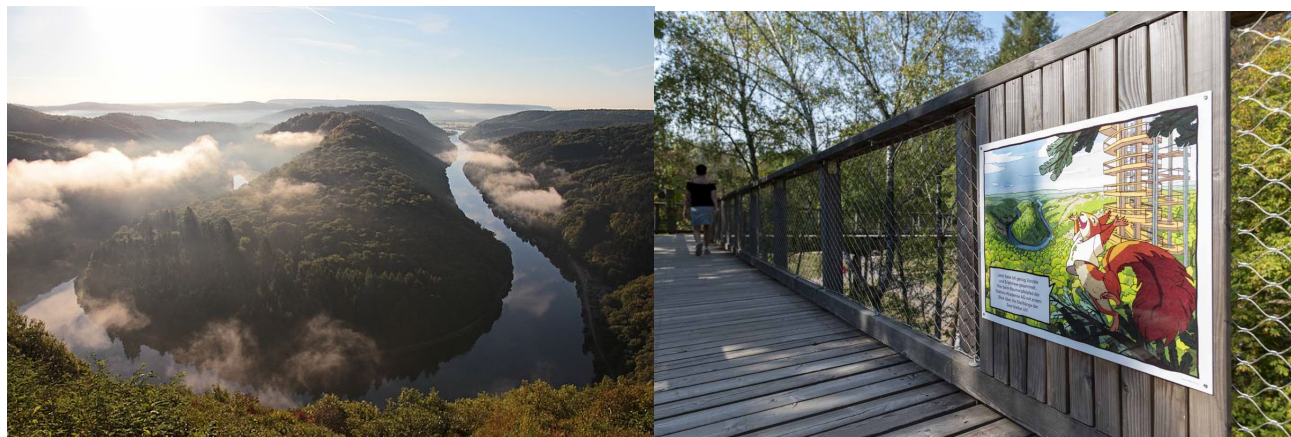

**TAGESAUSFLUG (Busfahrt)
ZUR SAARSCHLEIFE MIT BAUMWIPFELTOUR
Wann: SONNTAG, 3. APRIL 2022 - ab Landau Hbf**

Komm mit und entdecke den Baumwipfeldfad an der Saar!

Der Pfad bis zum spektakulären Aussichtsturm ist einfach zu begehen und für alle, vor allem für Kinder, ein tolles Erlebnis. Weitere Infos über Alexander Rapp, Tel.: 0152-01775259. Abfahrtszeiten und Programm werden zeitnah bekannt gegeben.